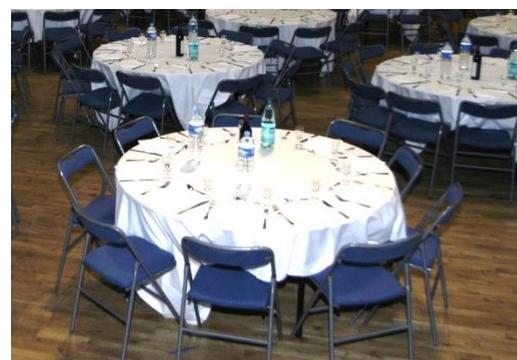

EXEMPLE DE SERVICES

Trou Normand
(sorbet au choix et Alcool et service)

Trou Normand
(sorbet au choix et service) Alcool client

Location de tables rondes

Location de chaises blanche de réception

*Location de chaises bois doré
assise velours bordeaux*

Centre de table rond en fleurs naturelles
(Couleurs au choix)

Couverts en argent 7 pièces

Location de chandeliers argentés 3 branches
(sans bougies)

Nappe de couleur abricot (la nappe)

Serviette de couleur abricot (la serviette)